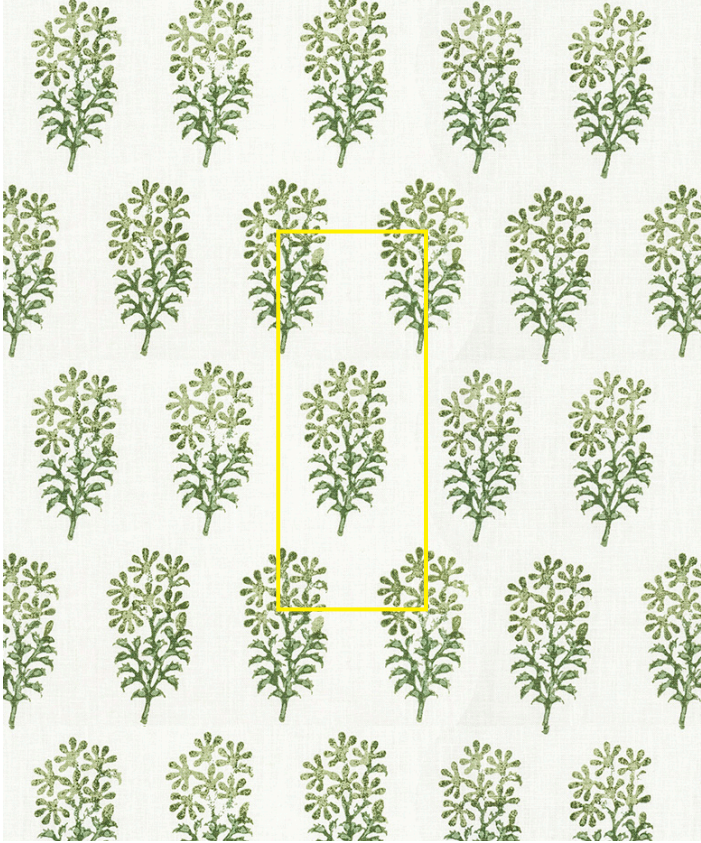

# n a m a y s a m a y

## Alya Kale | ALYA-04-C

Motif is from a 19th Century Persian original.

**Design** Alya

**Colour** Kale

**Code** ALYA-04-C

**Composition** 100% Linen

**Width** 122cm / 48in

**Repeat** 8cm (h) 21.5cm (v)  
3in (h) 8.5in (v)

**Weight** 286g/sqm

**Notes**

.....  
.....  
.....  
.....

Alya Kale | ALYA-04-C

[www.namaysamay.com](http://www.namaysamay.com)